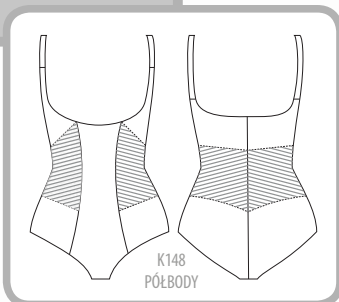

K148 Półbody / underbust bodysuit

S M L XL 2XL 3XL 4XL

- beż / beige
- czarny / black
- ecru / ecru