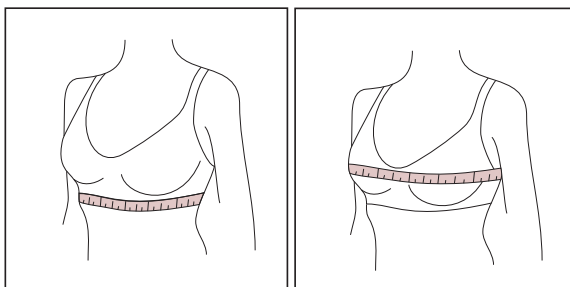

70	DEFG
75	BCDEFG
80	BCDEFG
85	BCDEF
90	BCDE
95	BCD

TABELA ROZMIARÓW

Rozmiary biustonoszy/ Sizes of the bras	EU	65	70	75	80	85	90	95	100	105	110	115
	FR	80	85	90	95	100	105	110	115	120	125	130
	USA/UK	30	32	34	36	38	40	42	44	46	48	50
Obwód pod biustem/ Under breast measurement (cm)		63-67	68-72	73-77	78-82	83-87	88-92	93-97	98-102	103-107	108-112	113-117
Wielkość miseczki/ Cups	A		82-84	87-89	92-94							
	B		84-86	89-91	94-96	99-101	104-106	109-111	114-116	119-121	124-126	129-131
	C		86-88	91-93	96-98	101-103	106-108	111-113	116-118	121-123	126-128	131-133
	D	83-85	88-90	93-95	95-100	103-105	108-110	113-115	118-120	123-125	128-130	133-135
	E	85-87	90-92	95-97	100-102	105-107	110-112	115-117	120-122	125-127	130-132	
	F	87-89	92-94	97-99	102-104	107-109	112-114	117-119	122-124	127-129		
	G	89-91	94-96	99-101	104-106	109-111	114-116	119-121	124-126			
	H	91-93	96-98	101-103	106-108	111-113	116-119	121-123				
	I	93-95	98-100	103-105	108-110	113-115	118-120	123-125				
	J	95-97	100-102	105-107	110-112	115-117	120-122	125-127				
	K	97-99	102-104	107-109	112-114	117-119	122-124	127-129				
	L	99-101	104-106	109-111	114-116	119-121	124-126					
M	101-103	106-108	111-113	116-118	121-123							