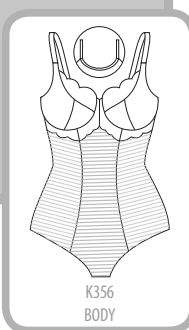

beż / beige ●
czarny / black ●